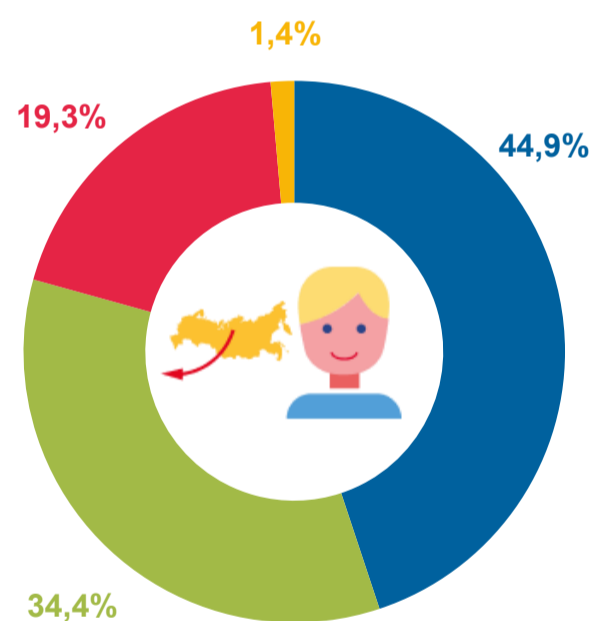

Международный день мигранта

18 декабря

Общие итоги миграции

по данным за 2022 год

-1,8 тысячи человек

общее сальдо миграции
(разница между прибывшими и выбывшими)

66,1 тысячи человек
численность прибывших

67,9 тысячи человек
численность выбывших

Структура миграции

по данным за 2022 год

Доля
в численности
прибывших

Доля
в численности
выбывших

● Внутрирегиональная ● Межрегиональная ● Со странами СНГ ● С другими зарубежными странами

Внутрирегиональная миграция

по данным за 2022 год

30,5 тысячи человек

меняли место жительства
в границах области