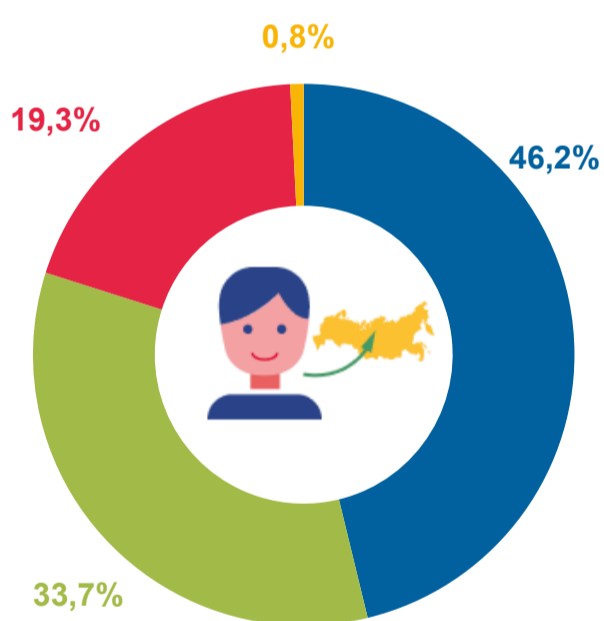

Международный день мигранта

18 декабря

Общие итоги миграции

по данным за 2022 год

-1,8 тысячи человек

общее сальдо миграции
(разница между прибывшими и выбывшими)

66,1 тысячи человек
численность прибывших

67,9 тысячи человек
численность выбывших

Структура миграции

по данным за 2022 год

Доля
в численности
прибывших

Доля
в численности
выбывших

● Внутрирегиональная ● Межрегиональная ● Со странами СНГ ● С другими зарубежными странами

Внутрирегиональная миграция

по данным за 2022 год

30,5 тысячи человек

меняли место жительства
в границах области