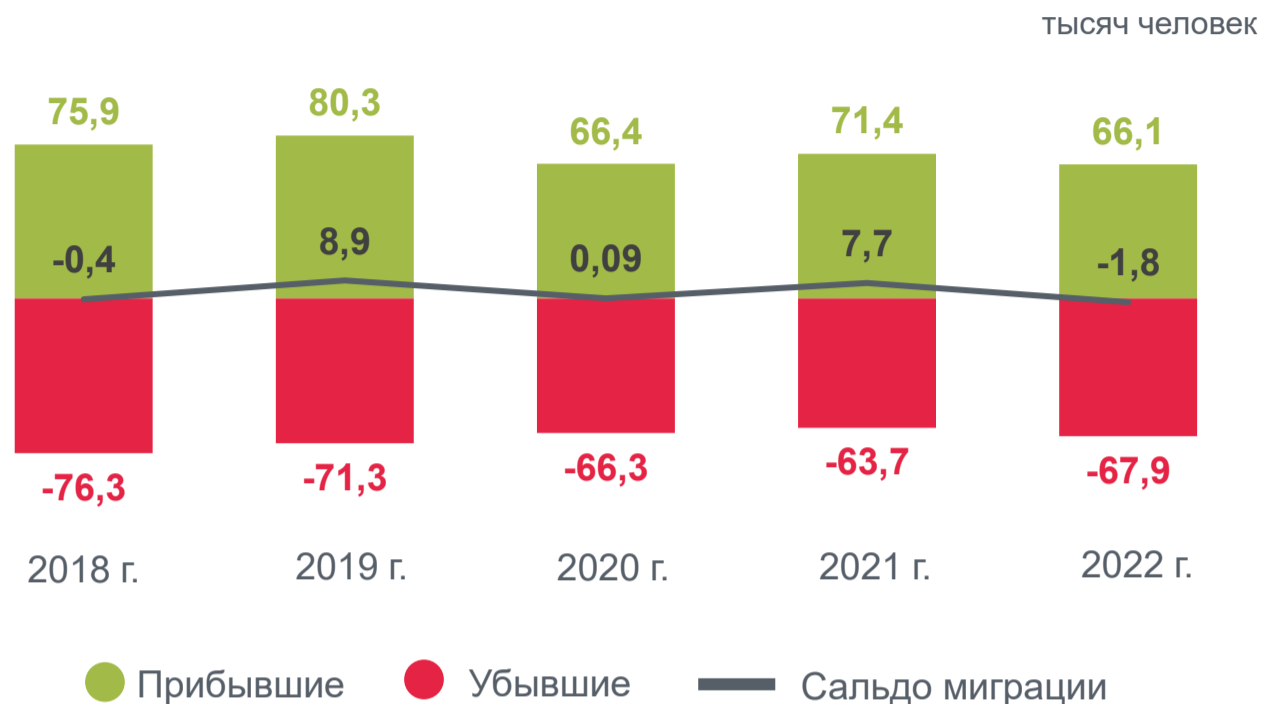

Международный день мигранта

18 декабря

Общие итоги миграции

по данным за 2022 год

-1,8 тысячи человек

общее сальдо миграции
(разница между прибывшими и выбывшими)

66,1 тысячи человек
численность прибывших

67,9 тысячи человек
численность выбывших

Структура миграции

по данным за 2022 год

Доля
в численности
прибывших

Доля
в численности
выбывших

● Внутрирегиональная ● Межрегиональная ● Со странами СНГ ● С другими зарубежными странами

Внутрирегиональная миграция